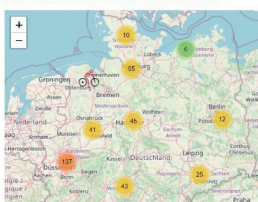

BDR

RADTREFF

Bund Deutscher Radfahrer e. V.

... hier findest Du Deine Trainingsgruppe

- für Straße, Bahn, Halle und Gelände
- erfahrene Radtreffleiter / Trainer
- bundesweit gemeinsam aktiv

Hier findest du deine Trainingsgruppe

Trainingsgruppe finden

PLZ

Radtyp

Auswählen

Altersklasse

Auswählen

Tag

Auswählen